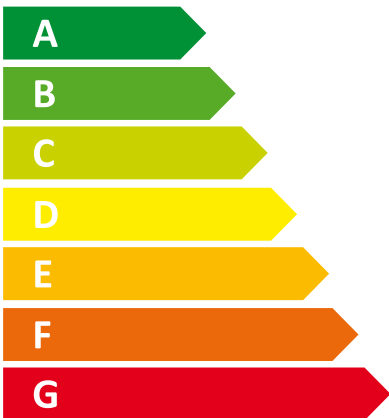

# ENERG

енергия · ενεργεια

I Vaillant

II VIH S2 250/4 B

**65** W

**246** L