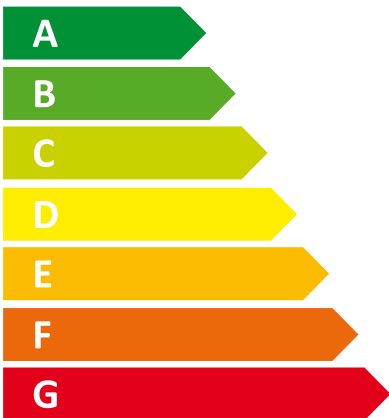

# ENERG

енергия · ενεργεια

I Vaillant

II VIH S2 250/4 B

**65** W

**246** L

2015

812/2013