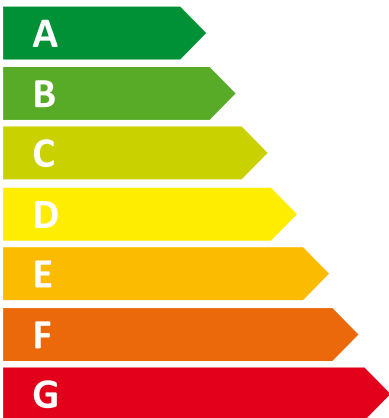

ENERG

енергия · ενεργεια

Y

IJA

IE

IA

I Vaillant

II VIH RW 300