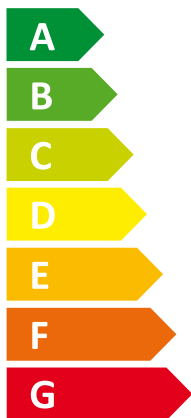

ENERG

енергия · ενεργεια

VWL 75/5 AS 230V S2 + VWL 77/5

I Vaillant

II IS

55 °C

35 °C

43 dB

54 dB

■ 5
■ **6**
■ 4
kW

■ 7
■ **7**
■ 5
kW

2015

811/2013

0020261199_00

ENERG

енергия · ενεργεια

Y IJA
IE IA

VWL 55/5 AS 230V S2 + VWL 58/5

I Vaillant

II IS

A⁺⁺

A

Two icons showing sound power levels. The top icon shows a speaker inside a house with the value 43 dB. The bottom icon shows a speaker outside a house with the value 54 dB.

ENERG

енергия · ενεργεια

VWL 75/5 AS 230V S2 + VWL 78/5

I Vaillant

II IS

44 dB

54 dB

- 5 kW
- 6 kW
- 4 kW