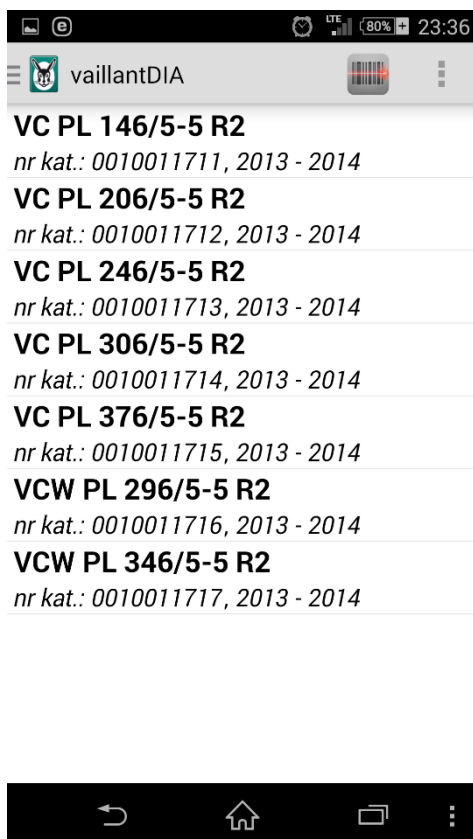

## Najważniejsze możliwości

- Wybór urządzenia z listy
- Odczyt kodu EAN za pomocą wbudowanej kamery
- Historia skanowanych urządzeń