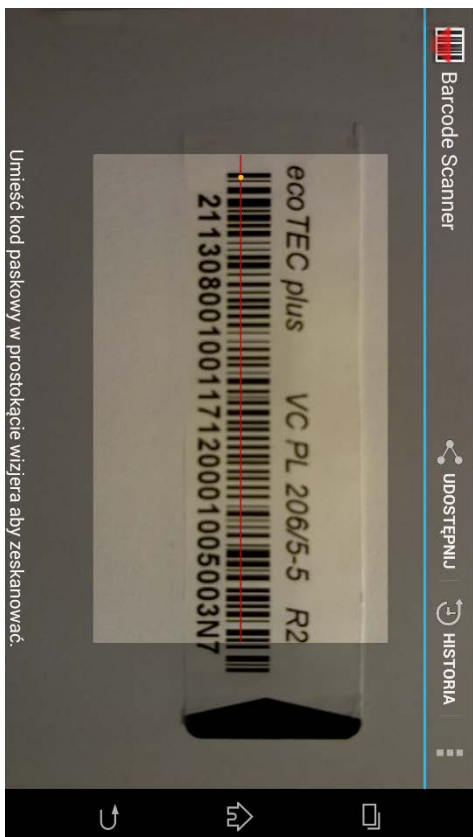

## Najważniejsze możliwości

- Wybór urządzenia z listy
- Odczyt kodu EAN za pomocą wbudowanej kamery
- Historia skanowanych urządzeń

## Grunt to porządek

- W pierwszym kroku wybór według grupy urządzeń
- Listę można dowolnie sortować

## Status urządzenia

The screenshot shows the 'vaillantDIA' mobile application interface. At the top, there is a status bar with LTE signal, 69% battery, and the time 00:21. Below the status bar is a navigation bar with four tabs: 'INFO', 'STATUS', 'USTERKI', and 'DIAGNOSTYKA'. The 'STATUS' tab is selected and highlighted in blue. The main content area displays the following information: